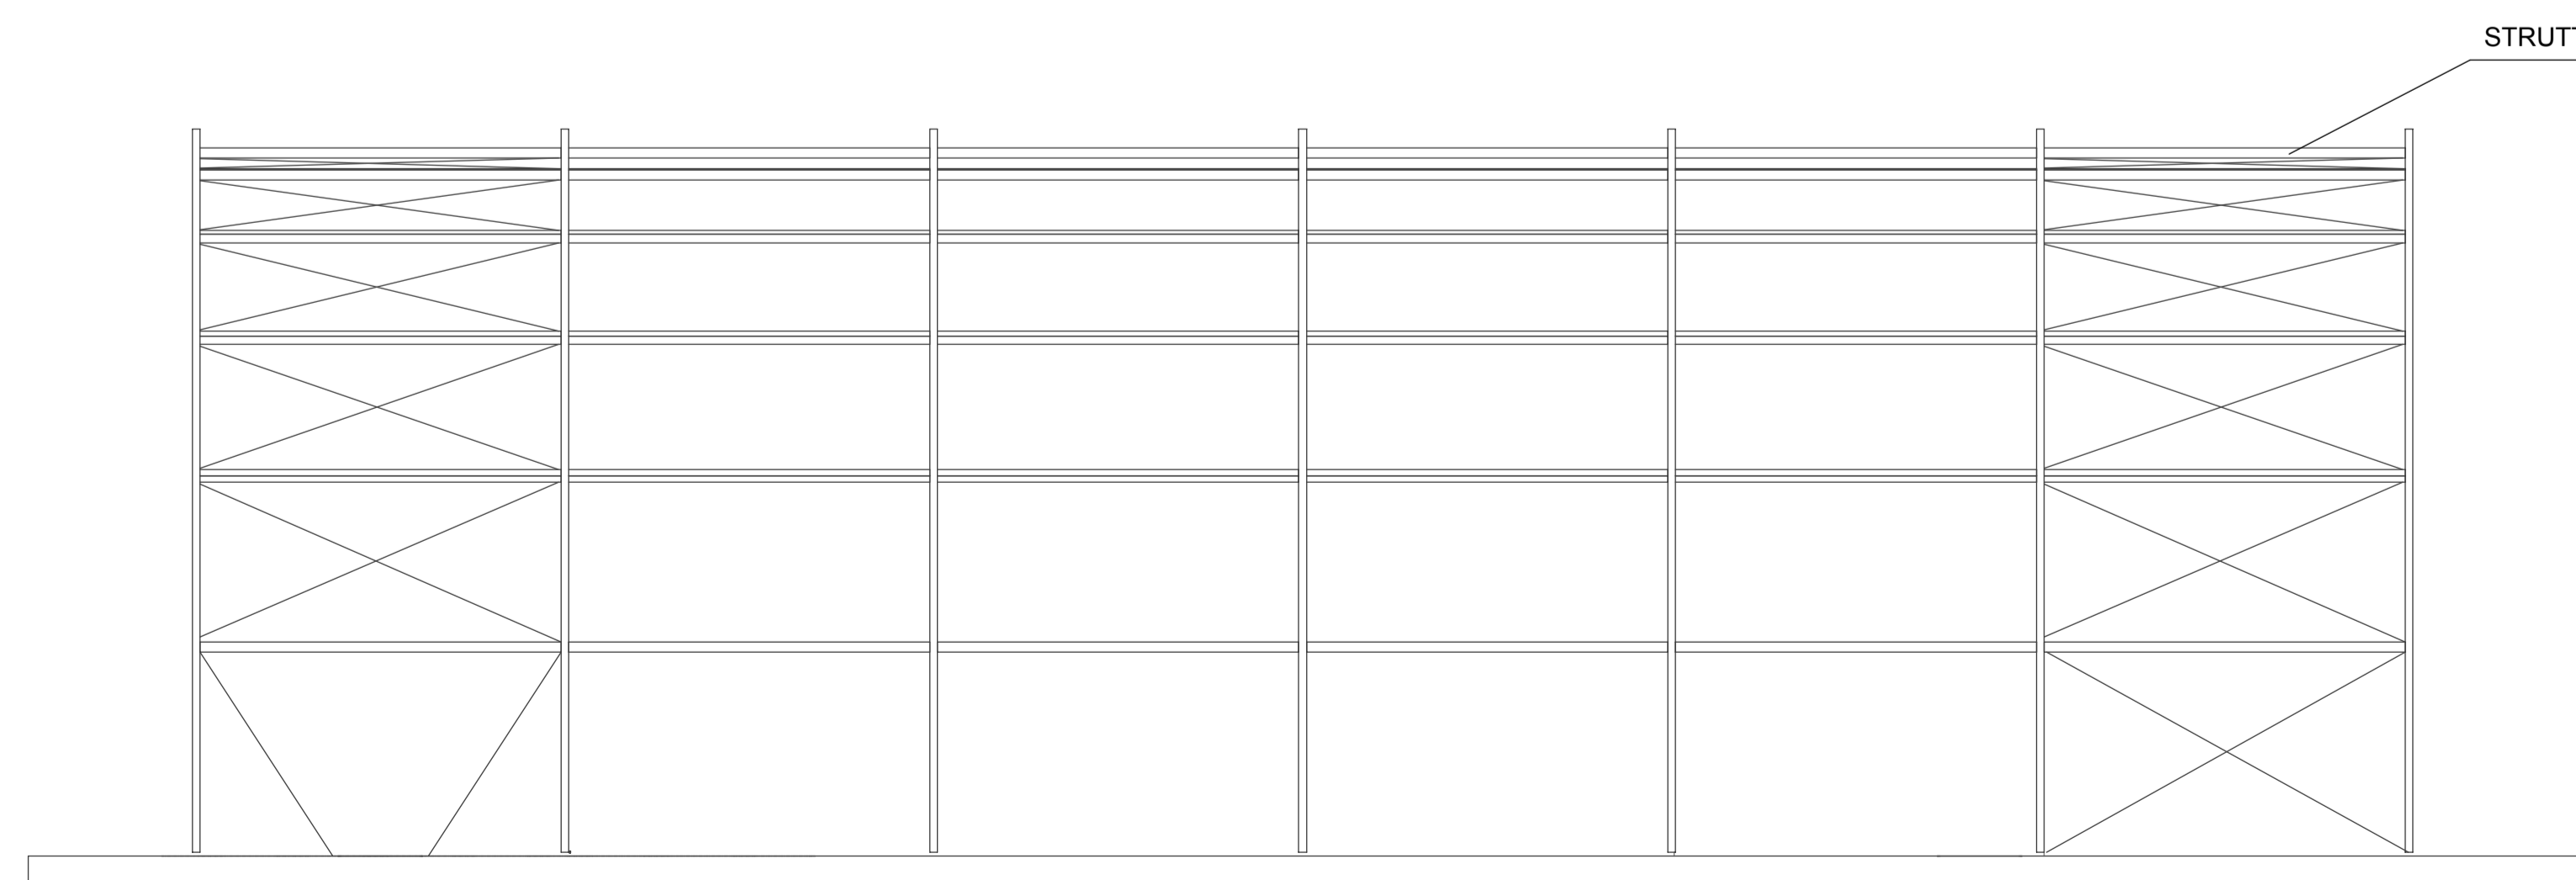

PROSPETTO OVEST

PROSPETTO SUD

PROSPETTO EST

PROSPETTO NORD

 ARCHITECTURE & DESIGN ARCH. SARA COLUCCIELLO		<small>TEL. 0447/916119 0447/916120</small>
<small>STUDIO TECNICO</small> SARA COLUCCIELLO 0447/916119	PROG. E D.L. IMPIANTI: IMP. ELETTR.: IMP. MECCANICI: ACUSTICA:	PROGETTO: ART. 53 L.R. 24/2017 - PROCEDIMENTO UNICO PER REALIZZAZIONE CAMPI DA PADEL
CO-PROG. ARCHITETTONICO: COLUCCIELLO GEOM. MAURIZIO PROG. E D.L. OPERE IN C.A.E METALLICHE: GROTTI ING. LORIS	COMMITTENTE: REBEL PADEL S.r.l.	TAVOLA: 8
ELABORATO: PIANTE E PROSPETTI STRUTTURA DI COPERTURA	DATA: OTTOBRE 2024	SCALA: 1:100
PROPRIETA' _____ COMMITTENTE _____ IL PROGETTISTA _____		AGGIORNAMENTO: