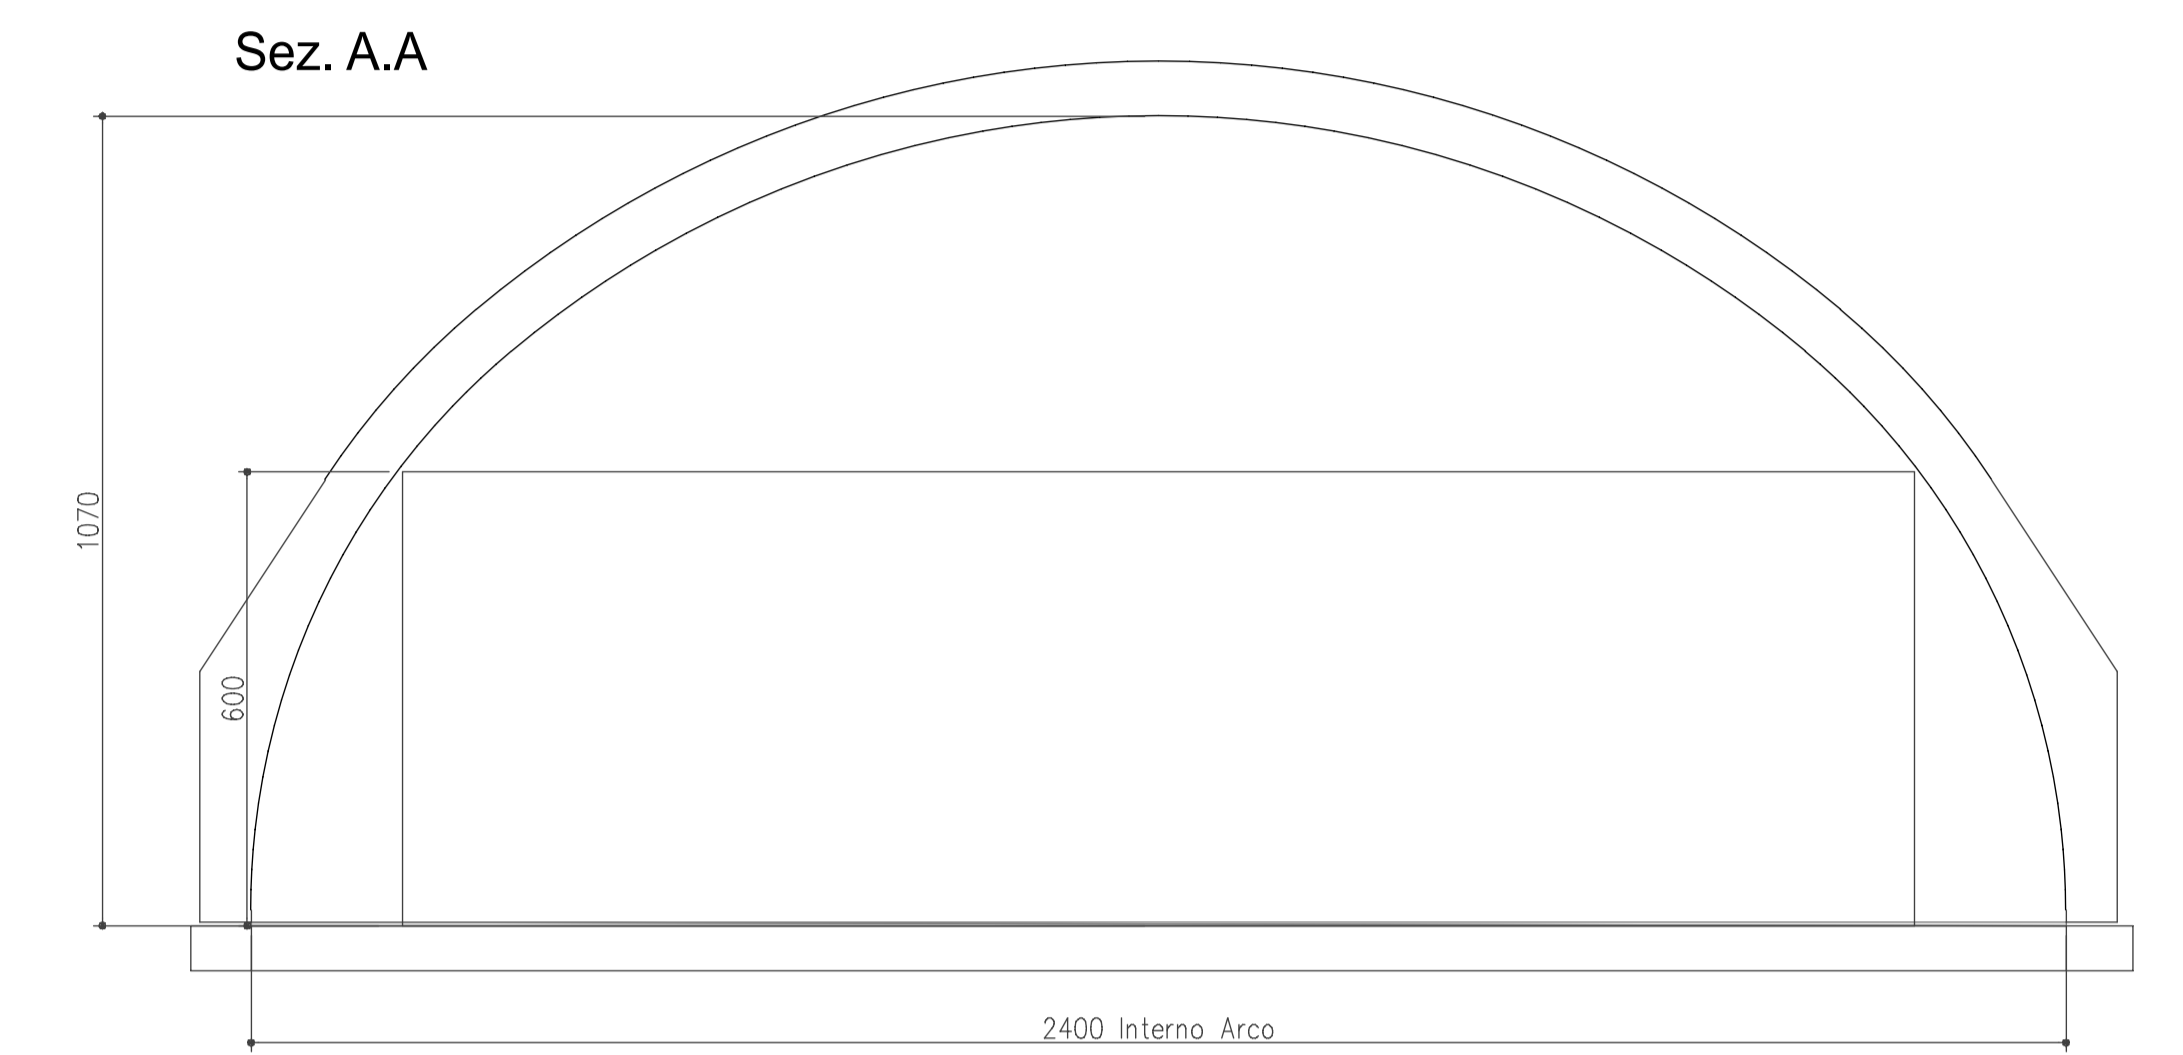

PROSPETTO OVEST

PROSPETTO SUD

PROSPETTO EST

PROSPETTO NORD

 ARCHITECTURE & DESIGN ARCH. SARA COLUCCIELLO		<small>TEL. 0447/916119 0447/916120</small>
<small>STUDIO TECNICO</small> SARA COLUCCIELLO 0447/916119	PROG. E D.L. IMPIANTI: IMP. ELETTR.: IMP. MECCANICI: ACUSTICA:	PROGETTO: ART. 53 L.R. 24/2017 - PROCEDIMENTO UNICO PER REALIZZAZIONE CAMPI DA PADEL
CO-PROG. ARCHITETTONICO: COLUCCIELLO GEOM. MAURIZIO PROG. E D.L. OPERE IN C.A.E METALLICHE: GROTTI ING. LORIS	COMMITTENTE: REBEL PADEL S.r.l.	TAVOLA: 8
ELABORATO: PIANTE E PROSPETTI STRUTTURA DI COPERTURA	DATA: OTTOBRE 2024	SCALA: 1:100
PROPRIETA' _____ COMMITTENTE _____ IL PROGETTISTA _____		AGGIORNAMENTO: