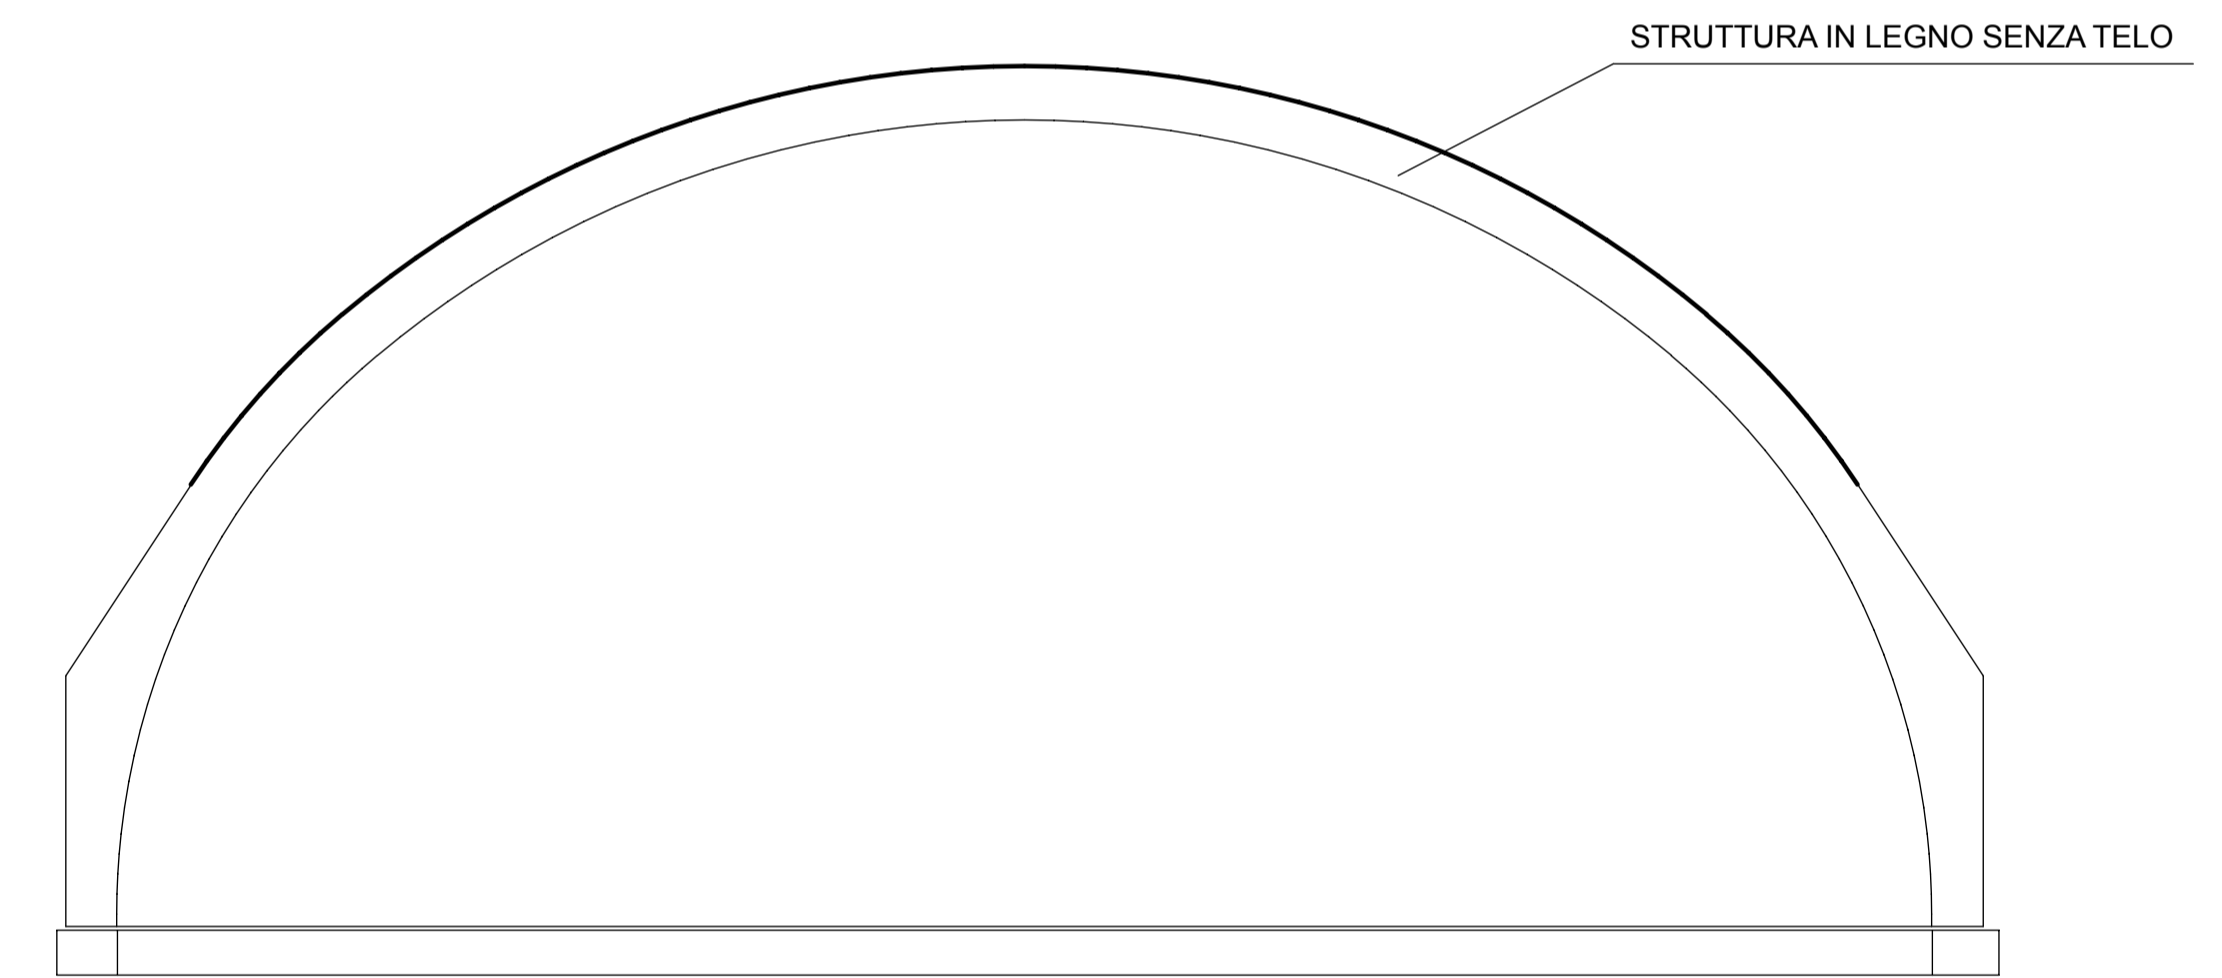

PROSPETTO OVEST

PROSPETTO SUD

PROSPETTO EST

PROSPETTO NORD

 ARCHITECTURE & DESIGN ARCH. SARA COLUCCIELLO		<small>TEL. 0447/916119 0447/916120</small>
<small>STUDIO TECNICO</small> SARA COLUCCIELLO 0447/916119	PROG. E D.L. IMPIANTI: IMP. ELETTR.: IMP. MECCANICI: ACUSTICA:	PROGETTO: ART. 53 L.R. 24/2017 - PROCEDIMENTO UNICO PER REALIZZAZIONE CAMPI DA PADEL
CO-PROG. ARCHITETTONICO: COLUCCIELLO GEOM. MAURIZIO PROG. E D.L. OPERE IN C.A.E METALLICHE: GROTTI ING. LORIS	COMMITTENTE: REBEL PADEL S.r.l.	TAVOLA: 8
ELABORATO: PIANTE E PROSPETTI STRUTTURA DI COPERTURA	DATA: OTTOBRE 2024	SCALA: 1:100
PROPRIETA' _____ COMMITTENTE _____ IL PROGETTISTA _____		AGGIORNAMENTO: