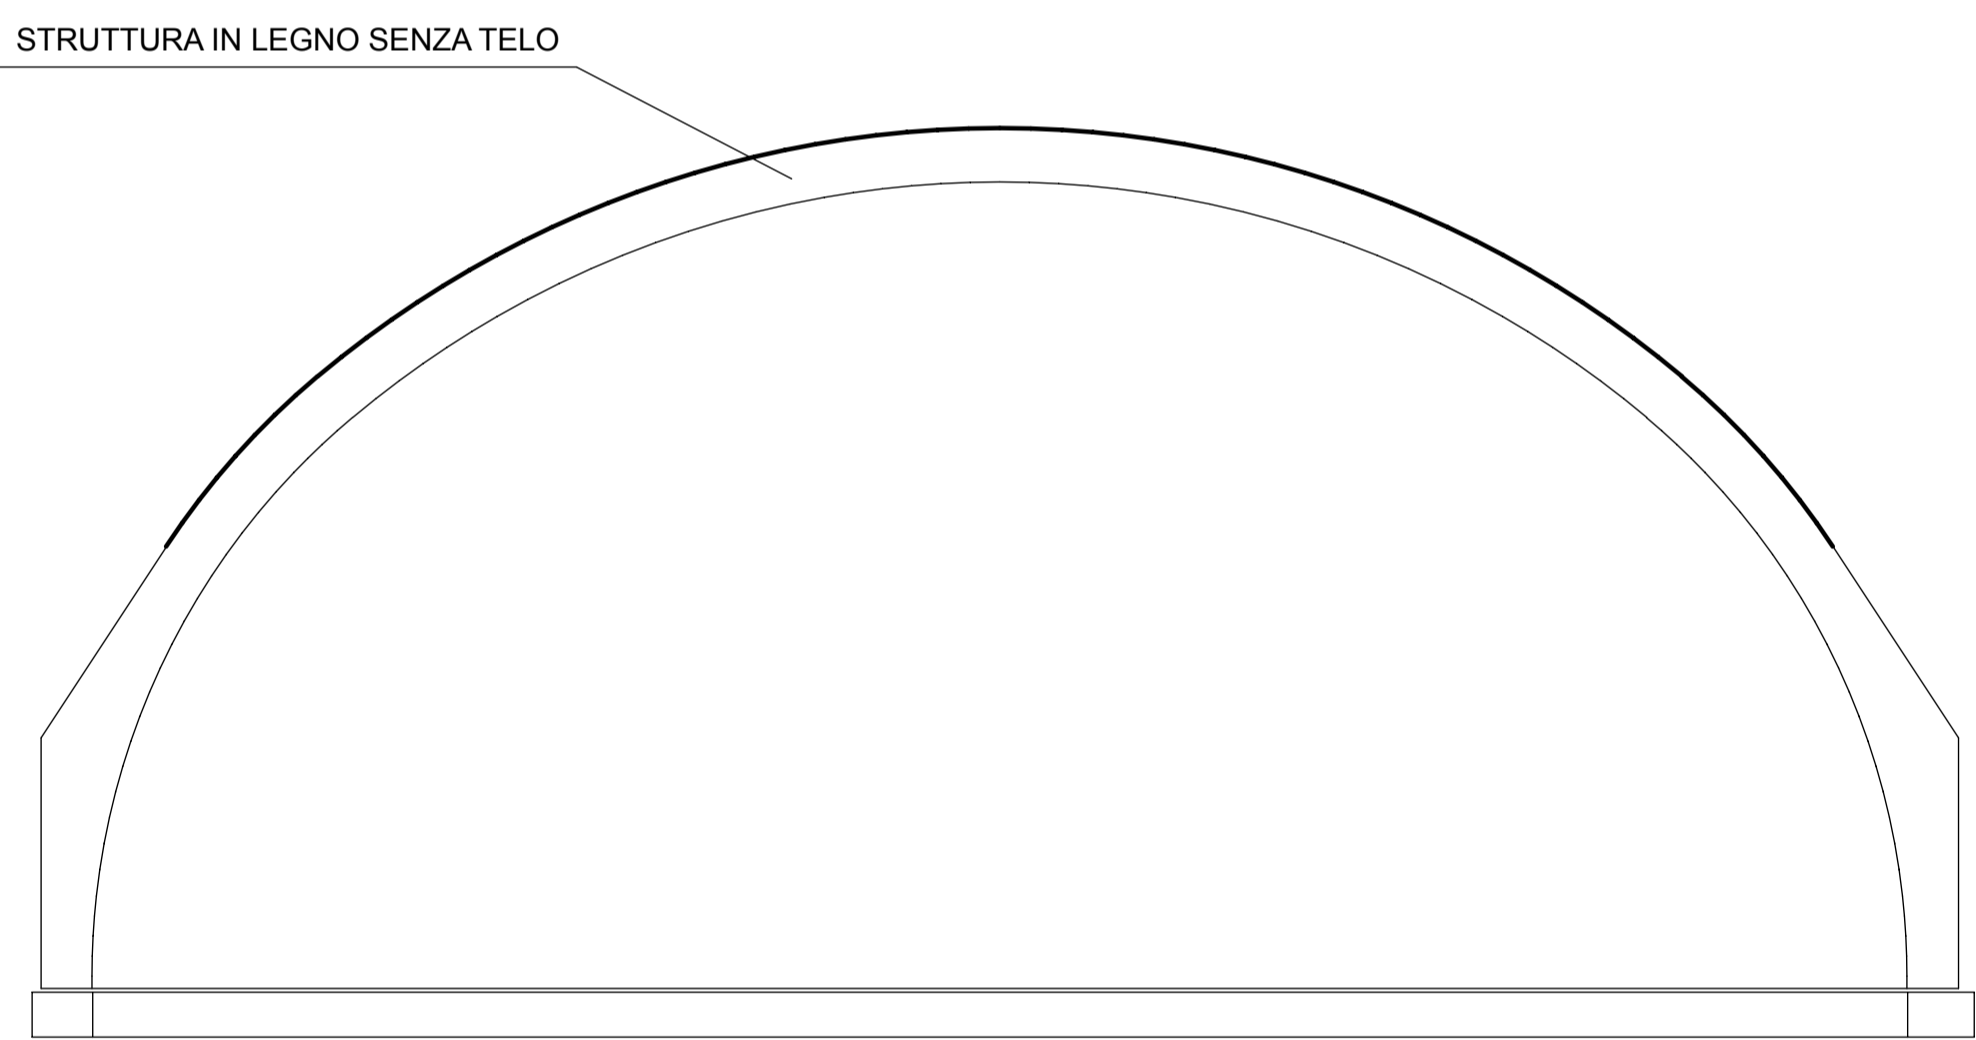

PROSPETTO OVEST

PROSPETTO SUD

PROSPETTO EST

PROSPETTO NORD

 ARCHITECTURE & DESIGN ARCH. SARA COLUCCIELLO		<small>TEL. 0447/916119 0447/916120</small>
<small>STUDIO TECNICO</small> SARA COLUCCIELLO 0447/916119	PROG. E D.L. IMPIANTI: IMP. ELETTR.: IMP. MECCANICI: ACUSTICA:	PROGETTO: ART. 53 L.R. 24/2017 - PROCEDIMENTO UNICO PER REALIZZAZIONE CAMPI DA PADEL
CO-PROG. ARCHITETTONICO: COLUCCIELLO GEOM. MAURIZIO PROG. E D.L. OPERE IN C.A.E METALLICHE: GROTTI ING. LORIS	COMMITTENTE: REBEL PADEL S.r.l.	TAVOLA: 8
ELABORATO: PIANTE E PROSPETTI STRUTTURA DI COPERTURA	DATA: OTTOBRE 2024	SCALA: 1:100
PROPRIETA' _____ COMMITTENTE _____ IL PROGETTISTA _____		AGGIORNAMENTO: