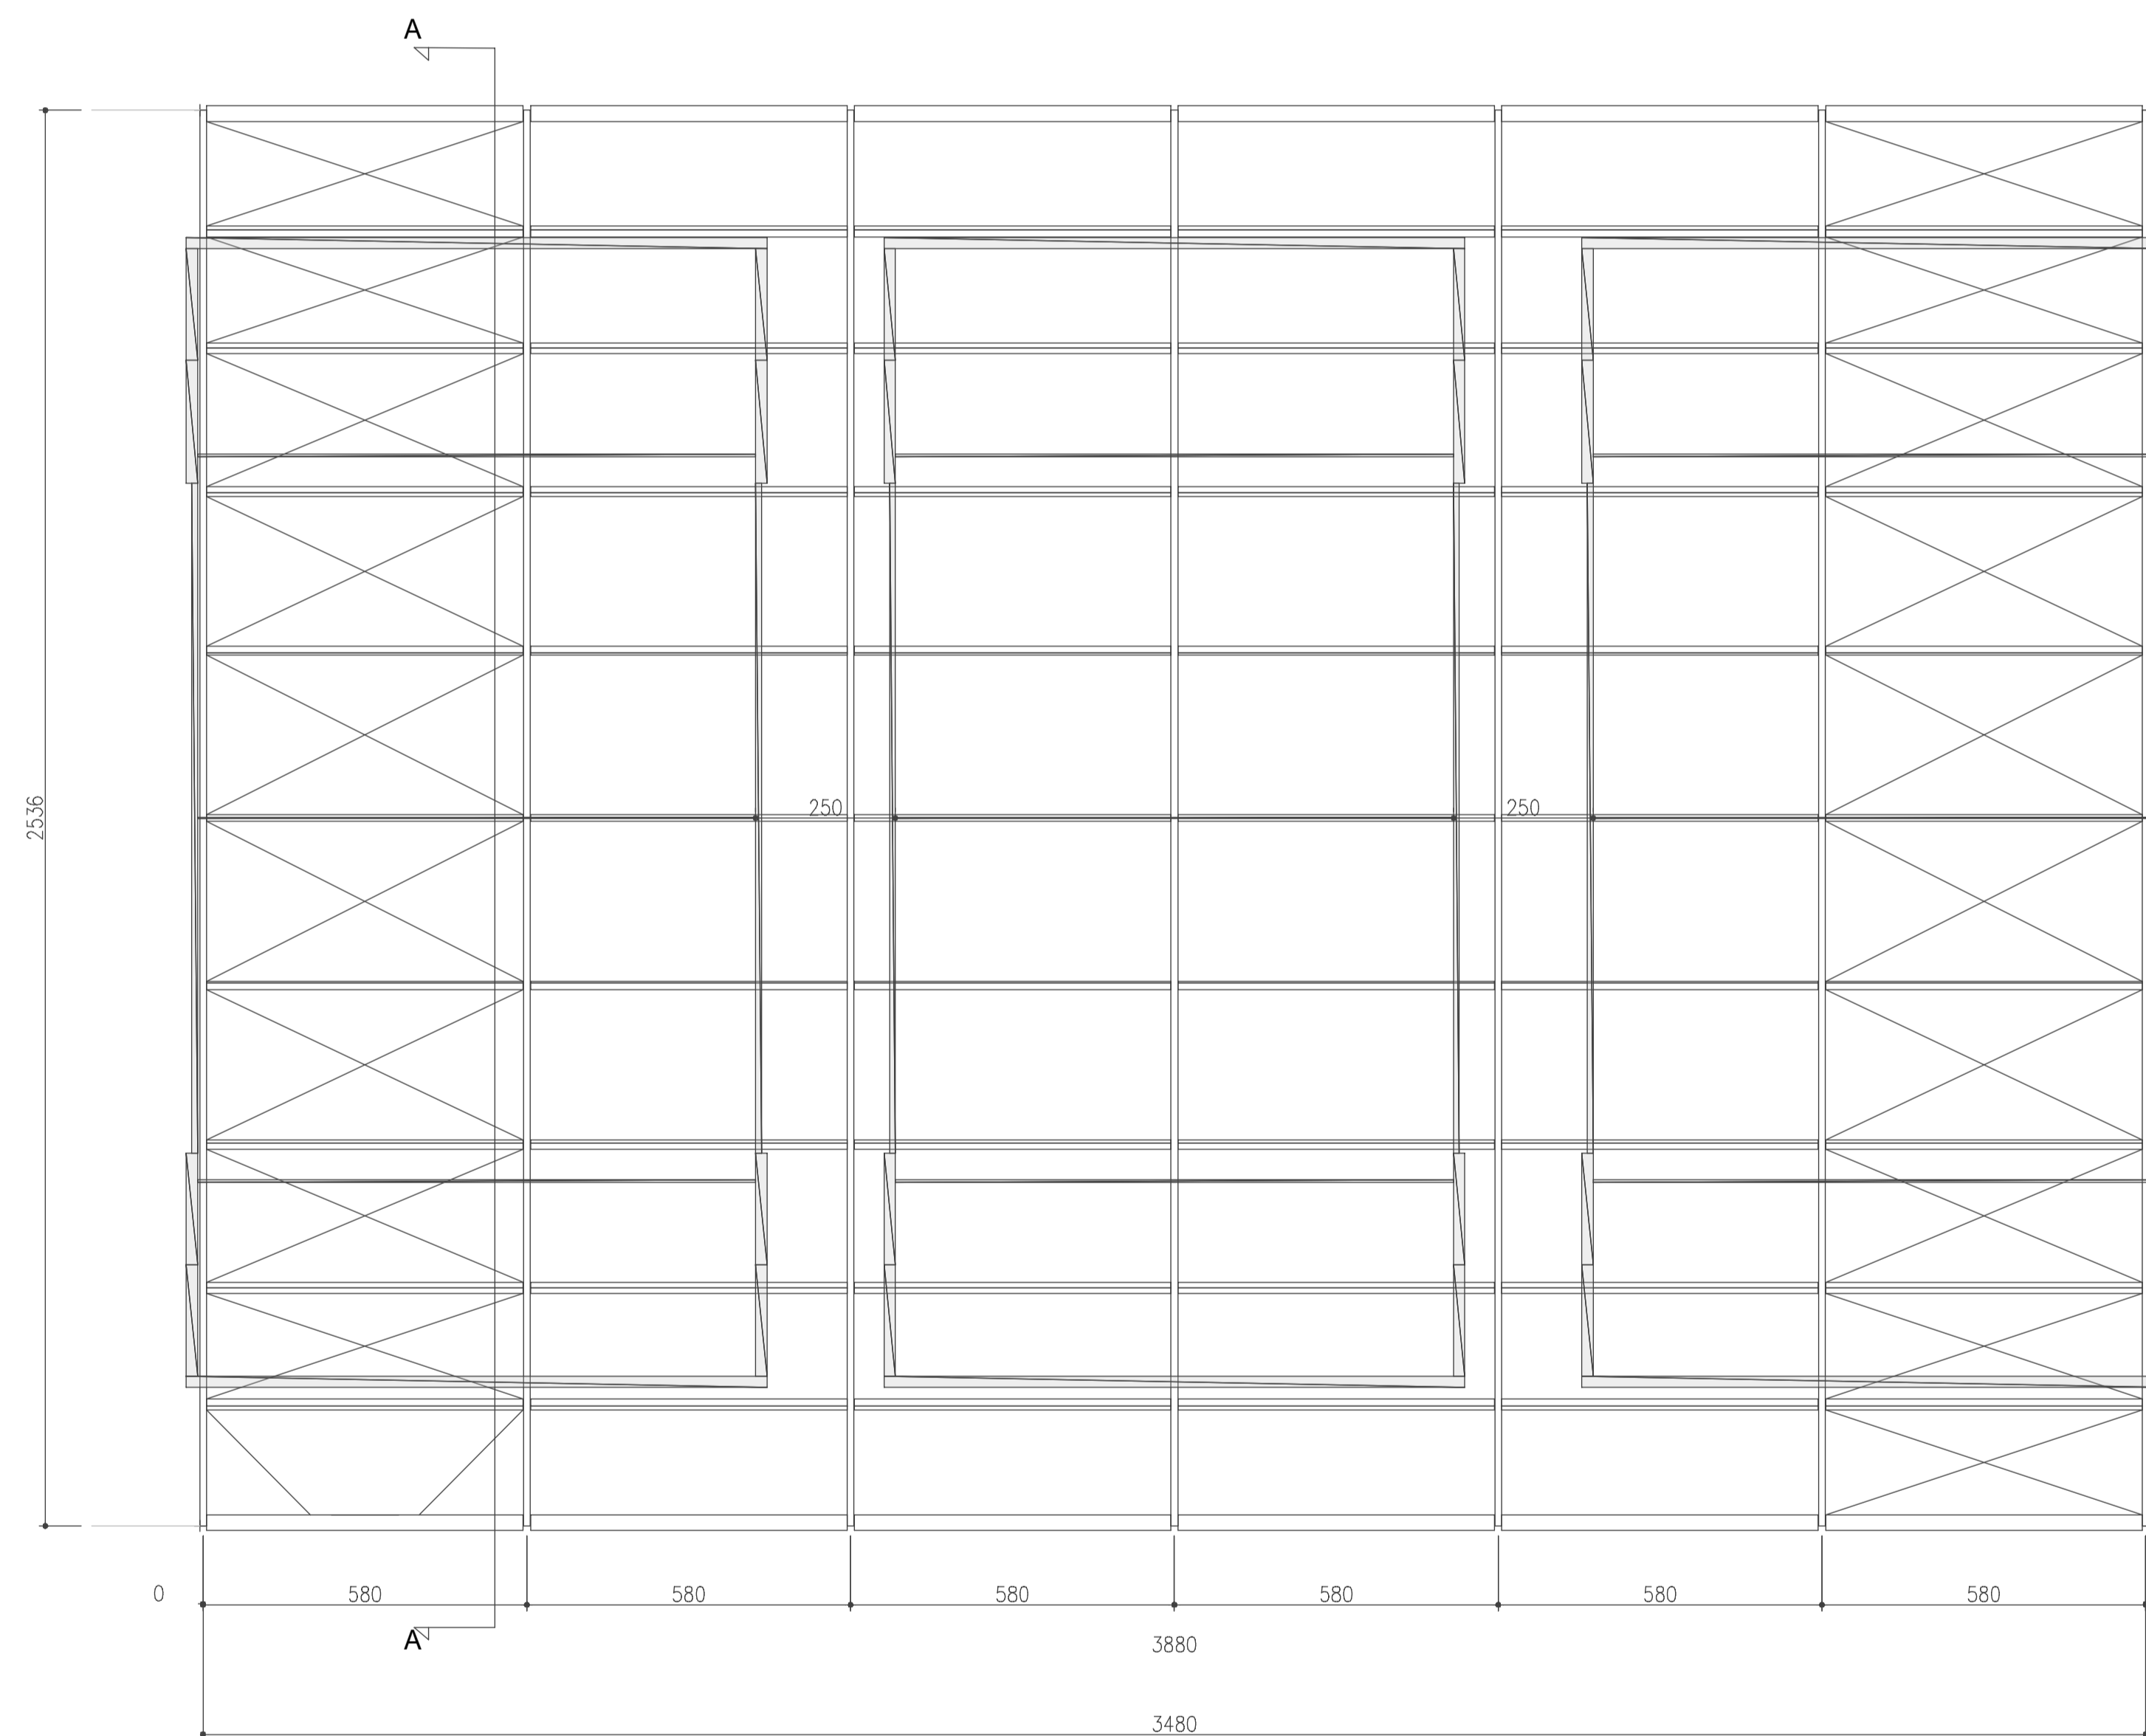

PROSPETTO OVEST

PROSPETTO SUD

PROSPETTO EST

PROSPETTO NORD

 ARCHITECTURE & DESIGN ARCH. SARA COLUCCIELLO		<small>TEL. 0447/916119 0447/916120</small>
<small>STUDIO TECNICO</small> SARA COLUCCIELLO 0447/916119	PROG. E D.L. IMPIANTI: IMP. ELETTR.: IMP. MECCANICI: ACUSTICA:	PROGETTO: ART. 53 L.R. 24/2017 - PROCEDIMENTO UNICO PER REALIZZAZIONE CAMPI DA PADEL
CO-PROG. ARCHITETTONICO: COLUCCIELLO GEOM. MAURIZIO PROG. E D.L. OPERE IN C.A.E METALLICHE: GROTTI ING. LORIS	COMMITTENTE: REBEL PADEL S.r.l.	TAVOLA: 8
ELABORATO: PIANTE E PROSPETTI STRUTTURA DI COPERTURA	DATA: OTTOBRE 2024	SCALA: 1:100
PROPRIETA' _____ COMMITTENTE _____ IL PROGETTISTA _____		AGGIORNAMENTO: